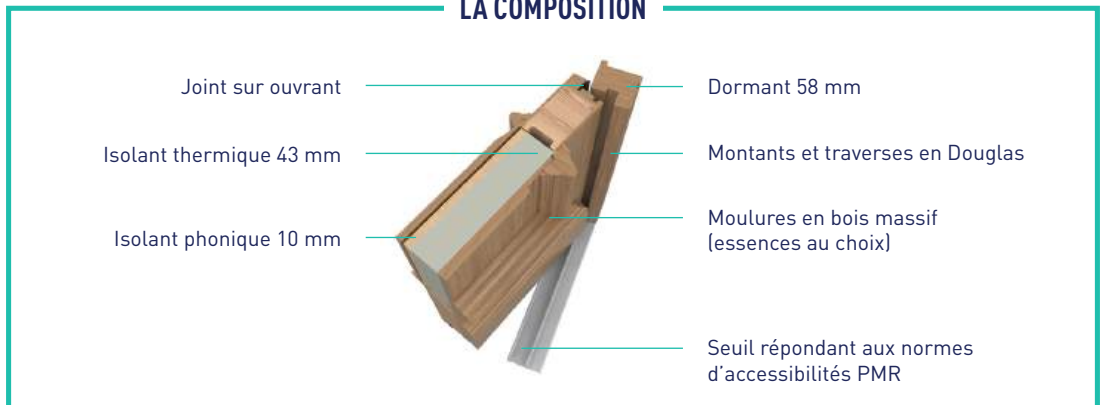

HARO - BEL'M

PARTAGEONS NOTRE EXPERTISE

Les finitions, les coloris et les options de sécurité feront de votre porte en acier un élément harmonieux et protecteur de votre façade.

PORQUEROLLES - BOUVET

LES PORTES EN BOIS

Allier le charme et le caractère.

Atout charme de votre maison, une porte d'entrée en bois confère une touche d'authenticité à votre habitat.

LA COMPOSITION

LES AVANTAGES

LES COLORIS

NOS PARTENAIRES

NOTRE SÉLECTION