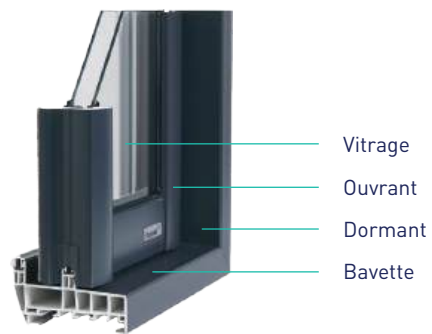

LES FENÊTRES PVC

Un choix sans compromis.

La fenêtre en PVC est un excellent choix pour vos nouvelles fenêtres. Parfaitement isolante, elle est le type de fenêtre le plus installé de nos jours dans les maisons.

LA COMPOSITION

LES AVANTAGES

Excellent rapport
qualité/prix

Large choix
de formes

Performance
thermique

Garantie

Économie circulaire

Performance
acoustique

LES COLORIS

Palette RAL*

NOS PARTENAIRES

BOUVET

**MENUISIER
CONSEIL**