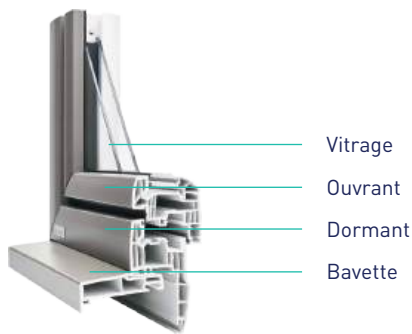

LES FENÊTRES PVC

Un choix sans compromis.

La fenêtre en PVC est un excellent choix pour vos nouvelles fenêtres. Parfaitement isolante, elle est le type de fenêtre le plus installé de nos jours dans les maisons.

LA COMPOSITION

LES AVANTAGES

Excellent rapport
qualité/prix

Large choix
de formes

Performance
thermique

Garantie

Économie circulaire

Performance
acoustique

LES COLORIS

Palette RAL*

NOS PARTENAIRES

BOUVET

**MENUISIER
CONSEIL**