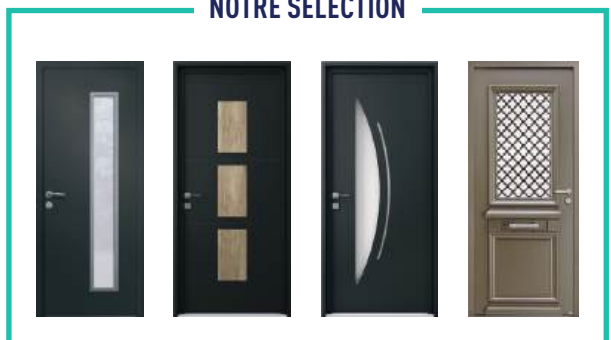

NOTRE SÉLECTION

*hors gamme 60 mm

** ou imitation bois (selon fournisseur)