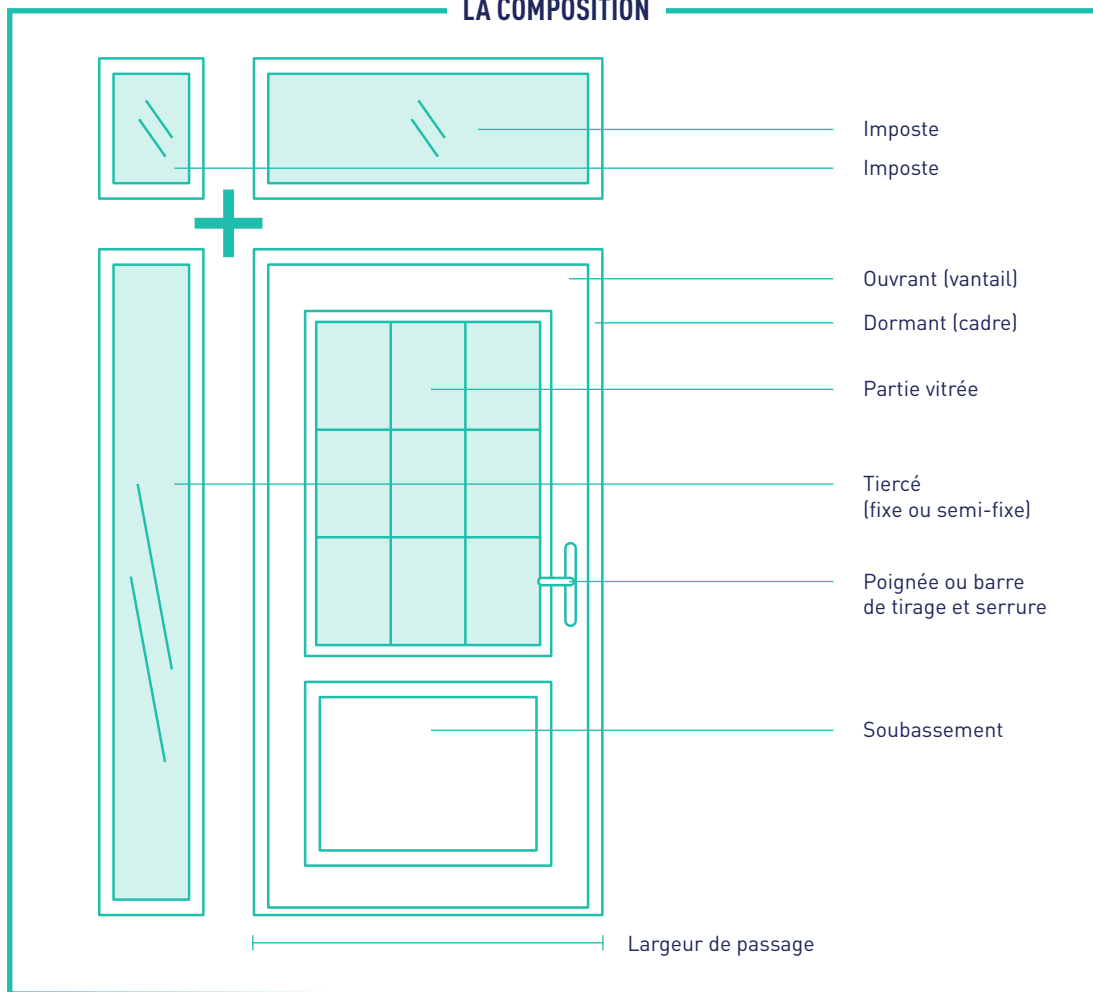

Votre style, votre porte

Dans le cadre d'une rénovation de sa maison, l'installation d'une nouvelle porte d'entrée est un événement marquant. C'est pourquoi L'Expert Fenêtre vous propose de vous laisser guider par un interlocuteur unique qui vous présentera l'étendue de la gamme de portes d'entrée de notre catalogue de partenaires.

LA COMPOSITION

DES MATÉRIAUX DE QUALITÉ

ALU

ACIER

BOIS

MIXTE

PVC