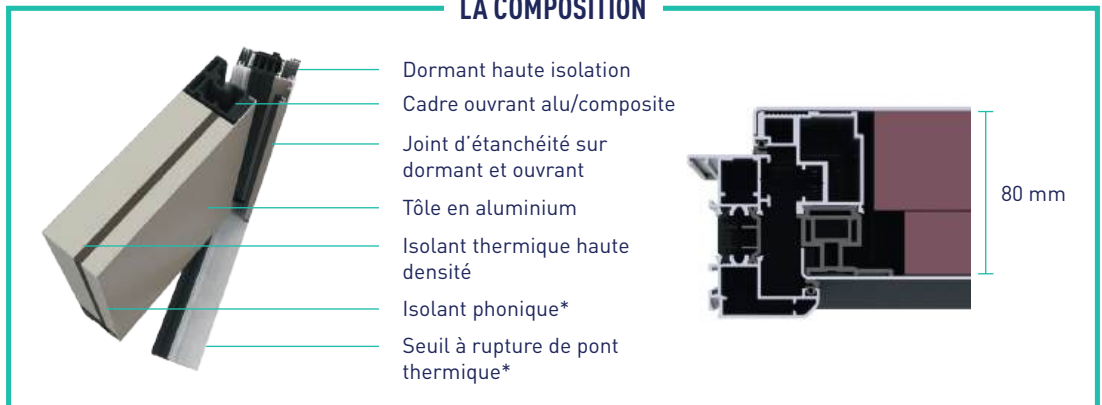

LES PORTES ALU

L'alliance du confort et de l'esthétisme.

Style épuré ou esthétique traditionnel, les portes d'entrée aluminium apportent à votre maison lumière et caractère, en plus d'assurer au quotidien une isolation optimale de votre entrée.

LA COMPOSITION