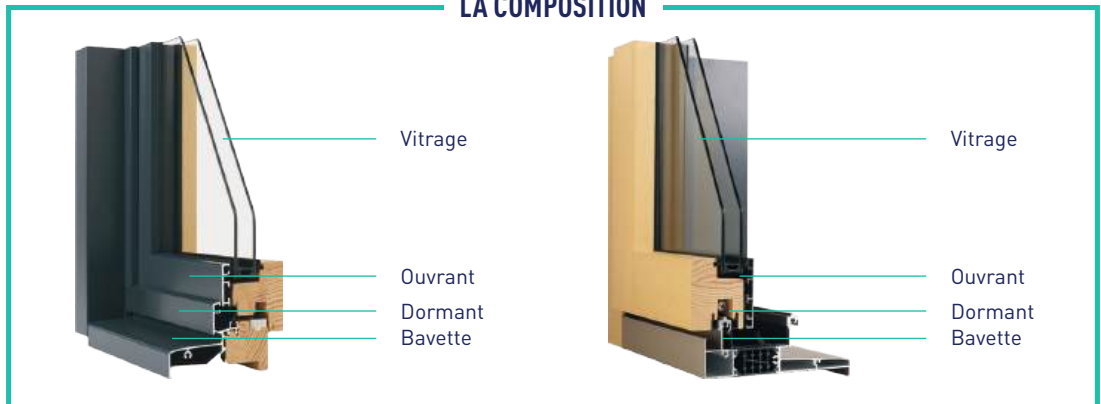

LES FENÊTRES BOIS/ALU

Le design, le charme et la performance.

La fenêtre hybride allie le charme du bois à l'intérieur avec l'esthétisme de l'aluminium à l'extérieur, en vous garantissant une parfaite isolation thermique et acoustique.

LA COMPOSITION

LES AVANTAGES

Isolation thermique

Isolation acoustique

Charme du bois

Pas d'entretien

Design

Large choix de coloris en extérieur

LES COLORIS

Palette RAL*

NOS PARTENAIRES

MINCO